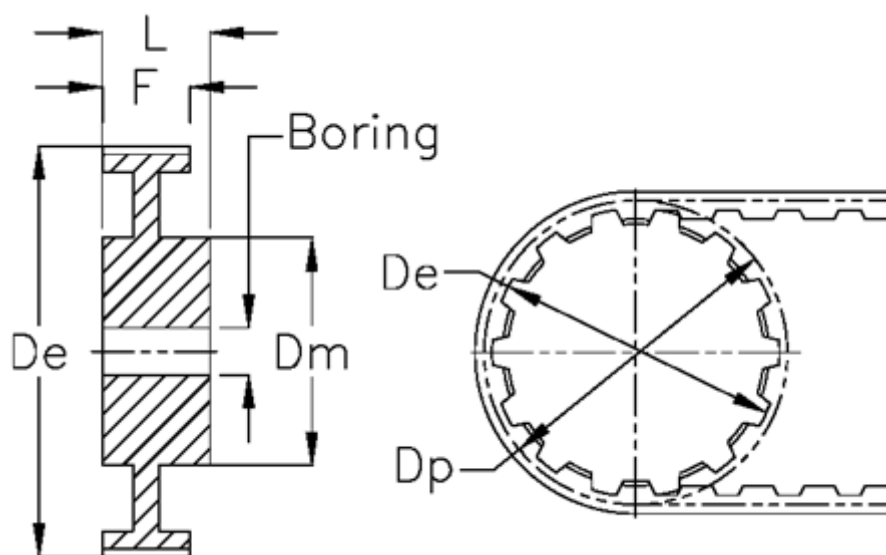

Varenummer: 604142060015
Beskrivelse: Tandremskive med nav
HTD 60 5M 15

Mål

Boring = 8	Tandantal = 60
Bredde = 15	Type = 5M
D_e = 94.35	Vægt = 0.305
D_i = 30	
D_m = 45	
D_p = 95.46	
F = 20.5	
L = 80	